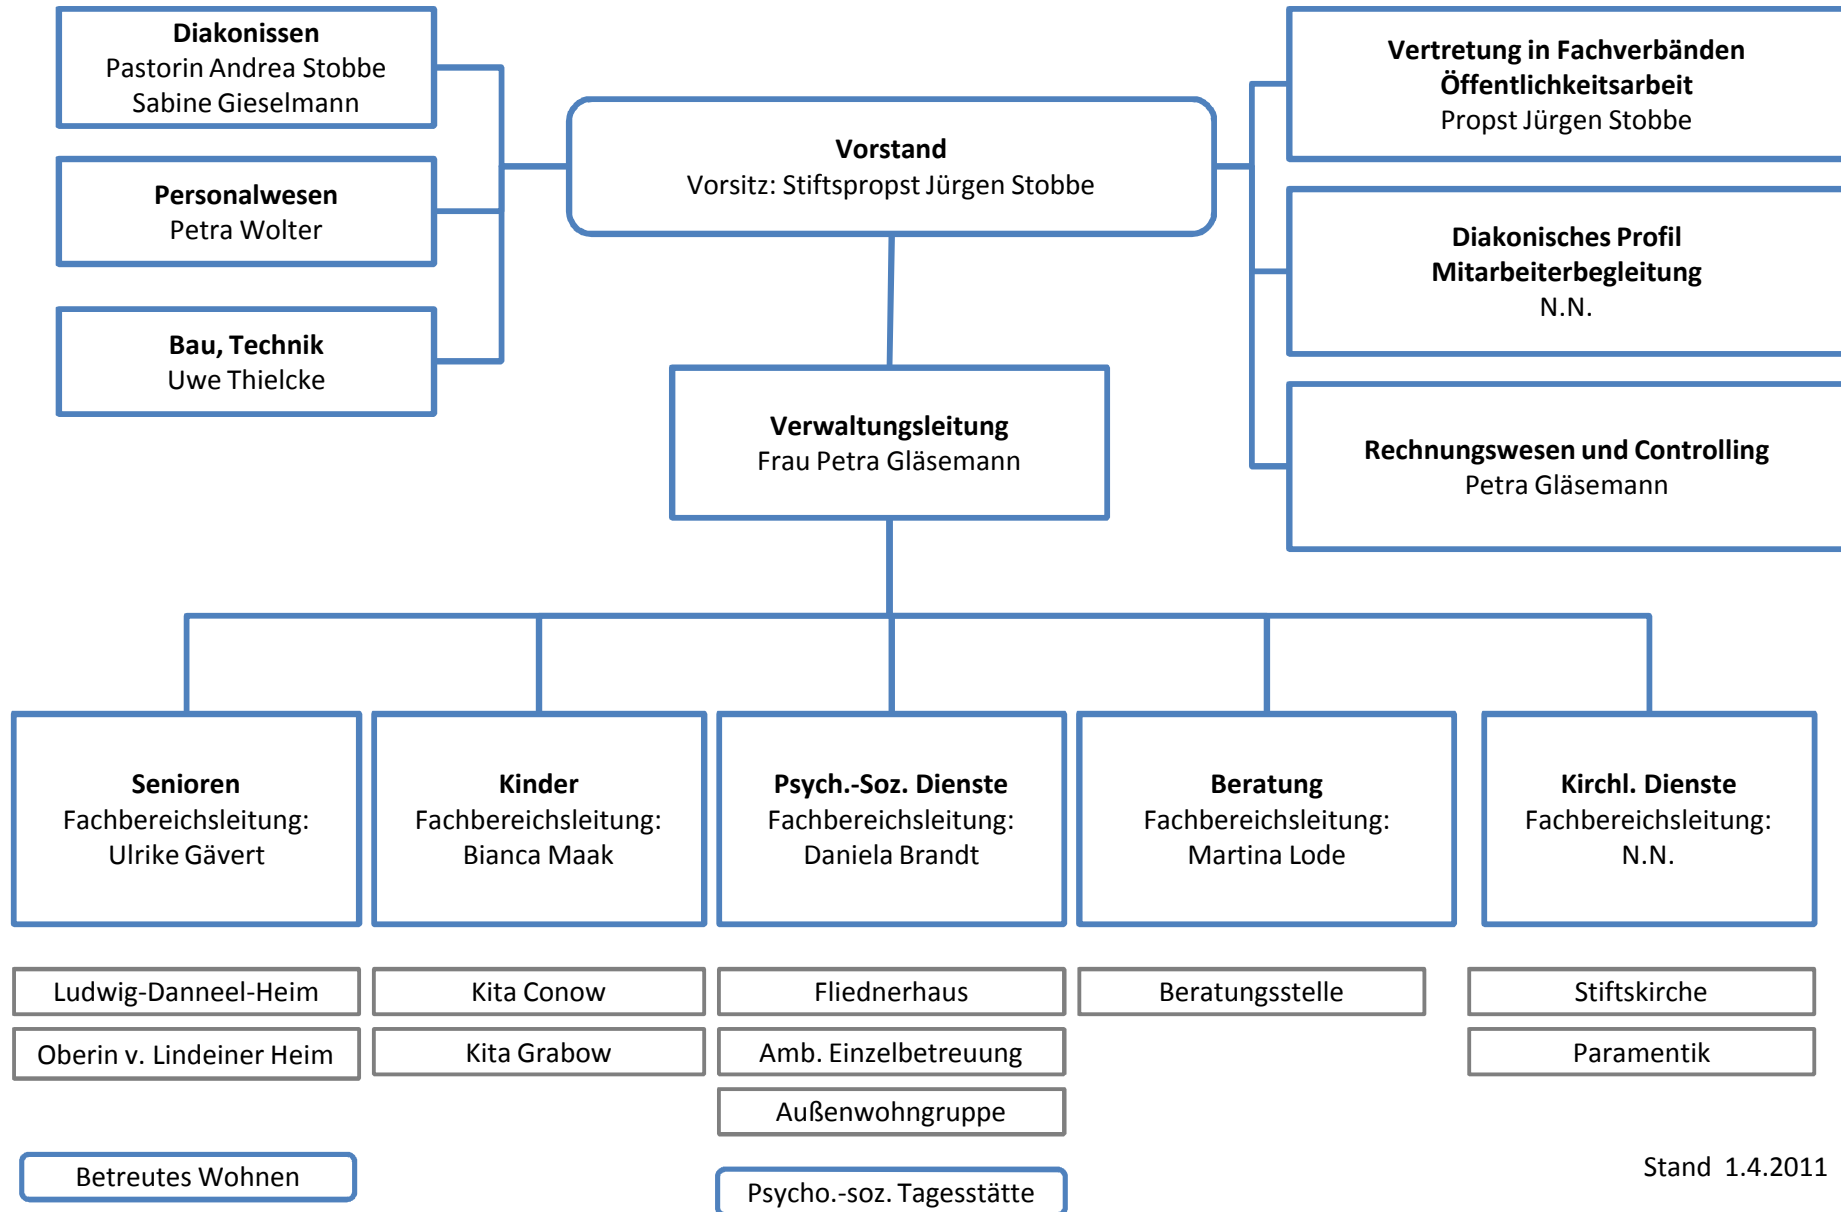

# Kuratorium des Stift Bethlehem

Vorsitz: Landespastor Martin Scriba  
Diethard Graf v. Bassewitz (Stellv.), Christine Heidemann, KR Sebastian Kriedel,  
KR Dr. Matthias de Boor, Landessuperintendent Dirk Saueremann, Paul Friedrich Leopold

Stand 1.4.2011